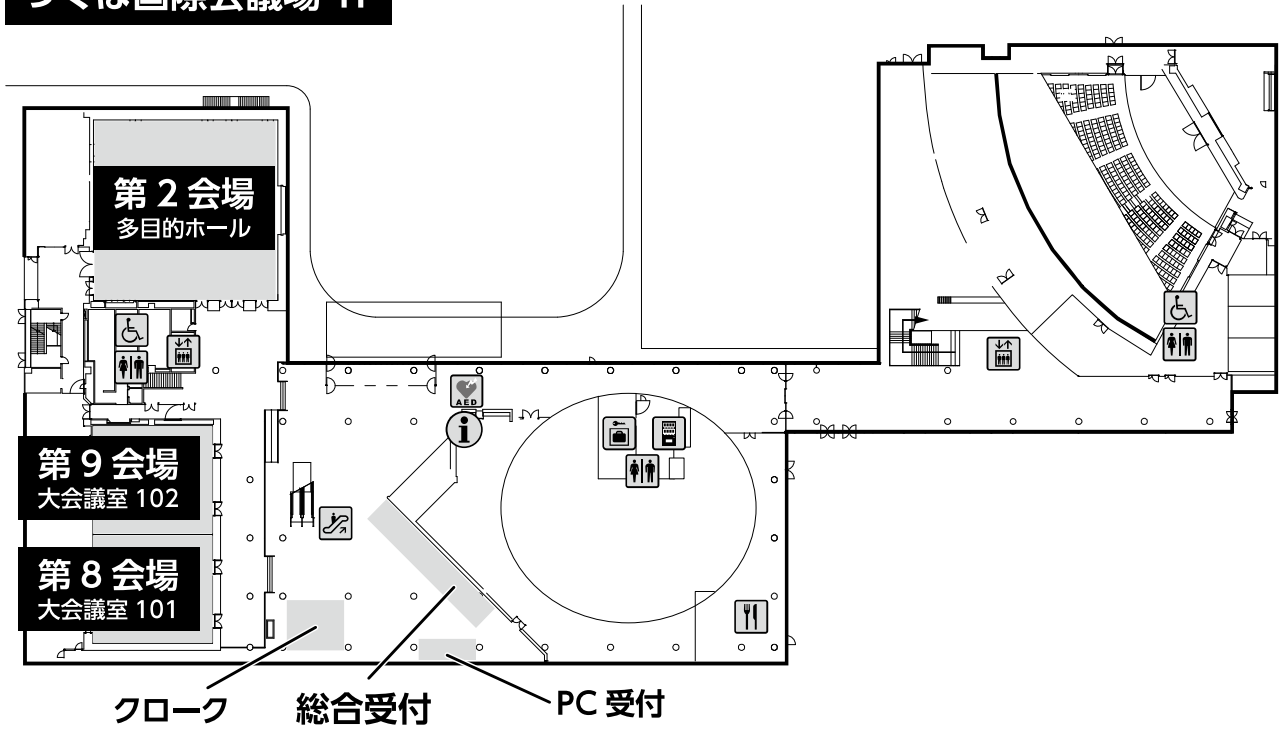

第69回 日本救急医学会関東地方会学術集会 第56回 救急隊員学術研究会 フロアマップ

つくば国際会議場 1F