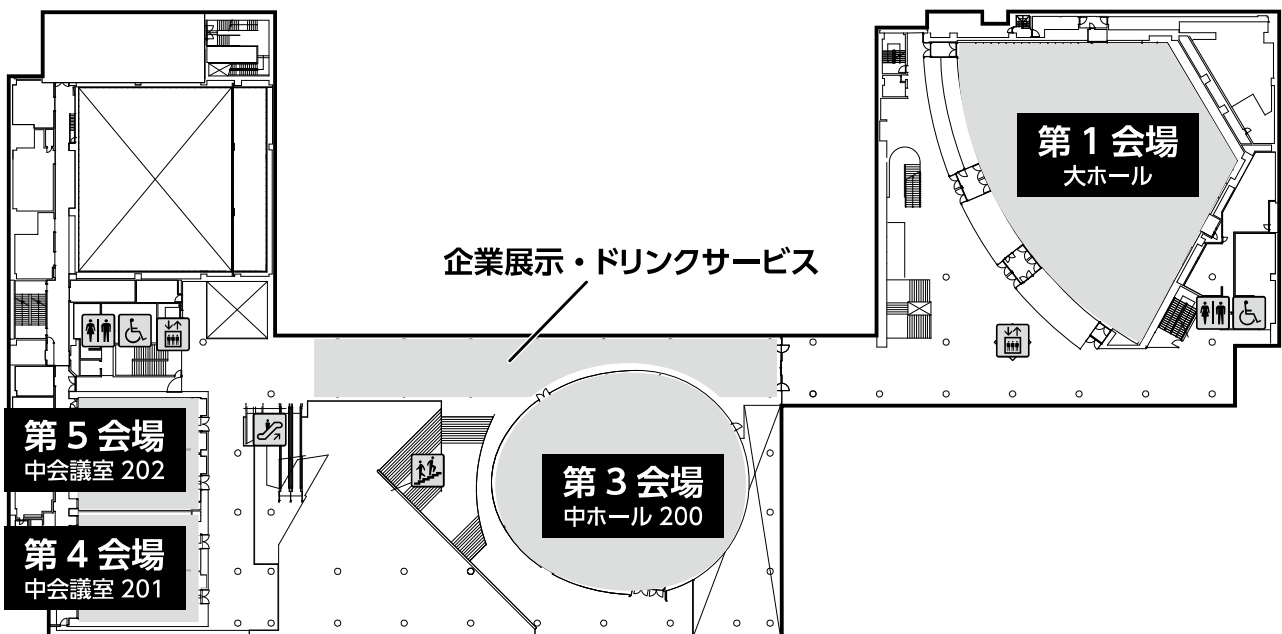

つくば国際会議場 2F